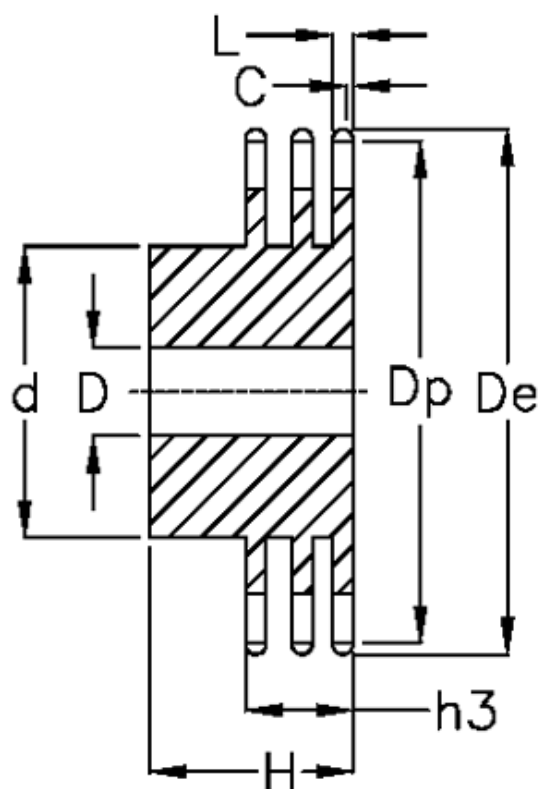

Varenummer: 616013003025
Beskrivelse: Navhjul 06 B-3 Z=25 triplex
forboret

Mål

Antal tænder	= 25
C	= 1
d	= 64
D	= $14 \pm 0,5$
De	= 80
Dp	= 76
For kædebetegnelse	= 06 B-3
For kæde størrelse	= $3/8" \times 7/32"$

H	= 40
h3	= 25.6
L	= 5.2